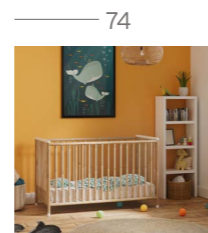

SOPHIE
LA GIRAFE

TÉTHYS

OPTIONS

- * 120 BED: 2 mattress heights / 140 BED: 3 mattress heights
- 1 evolutive bed side
- ** 2 evolutive bed sides

COQUILLAGE, TÉTHYS

120 BED**

MARÉLIE, MARÉLIA, NAÏA, NAMI, OCÉANE, OCÉANIA,
SOPHIE LA GIRAFE