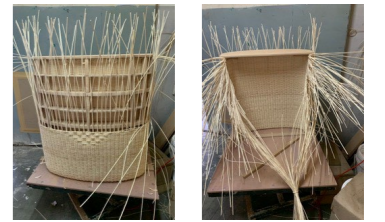

Pour matelas : 60 x 120 cm
Dimensions extérieures : 136 x 66,5 x H 86,5 cm
2 hauteurs de sommier pour la version 60 x 120 cm
39 kilos (2 cartons) • Ref : COQ01101

Pour matelas 70 x 140 : disponible courant 2022

HAUTEUR DU SOMMIER AJUSTABLE

LES +
Tête et pied de lit en rotin tressé

Tressage à la main
des panneaux en rotin

Barreaux de lit
et pieds en bois massif
(cèdre blanc)

Ossature de tête
et pied de lit en bois massif
(cèdre blanc)