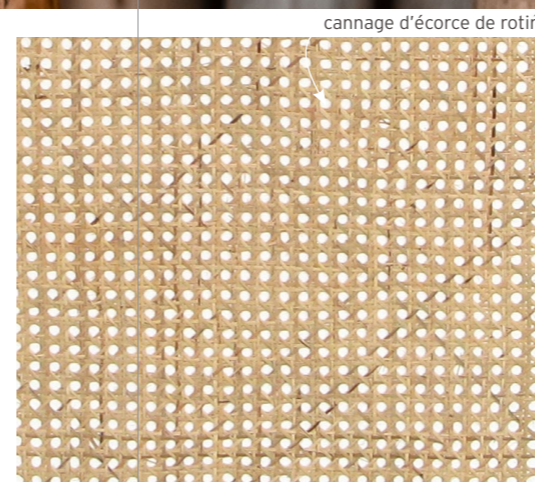

LE ROTIN

Depuis 2021, la collection Théo a vu l'introduction du rotin naturel sans transformation : en canne de rotin, en cannage ou en tressage.

Le rotin est une matière naturelle originaire d'Asie du Sud-Est, produite par différentes espèces de palmiers grimpants à fort développement. Il peut être fin et sans épine ou épais, long, très épineux et avec de grandes feuilles.

Résistant aux chocs, imputrescible, léger et souple, il est utilisé pour des meubles d'intérieur et d'extérieur et permet de réaliser des tressages.

POURQUOI LE ROTIN EST-IL ÉCOLOGIQUE ?

Il pousse 7 fois plus vite qu'un arbre, et chaque liane peut mesurer jusqu'à 200 mètres. Utile et prolifique, le rotin est une fibre écologique qui n'est pas en danger de disparition.

Une belle canne de rotin épaisse demande davantage de temps : il lui faut 20 à 30 ans pour atteindre sa maturité.

La coupe est faite à la main et la base de la liane est replantée, de manière à pouvoir repousser. Une fois coupée, la liane est divisée en différentes parties : la tige est classée par épaisseur et la peau est réservée aux tressages.

Le rotin permet aux populations locales de continuer à habiter les forêts tropicales dans lesquelles il pousse, incitant l'écosystème à perdurer et fournissant une bonne alternative à l'exploitation de ces forêts à grande échelle.