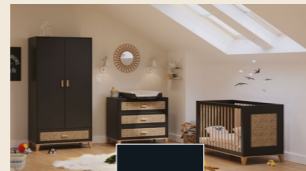

ONYX

MATIÈRES

Cannage de rotin, cèdre blanc, MDF
Peinture à base d'eau

MEUBLES

LIT ÉVOLUTIF (2 FORMATS) - COMMODE - ARMOIRE - BERCEAU* - TABLE À LANGER* - LIT JUNIOR*