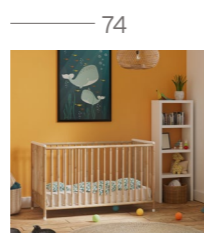

SOPHIE
LA GIRAFE

TÉTHYS

OPTIONS

- * LIT 120 : 2 hauteurs de sommier / LIT 140 : 3 hauteurs de sommier
- 1 côté évolutif
- ** 2 côtés évolutifs

COQUILLAGE, TÉTHYS

LIT 120**

MARÉLIE, MARÉLIA, NAÏA, NAMI, OCÉANE, OCÉANIA,
SOPHIE LA GIRAFE