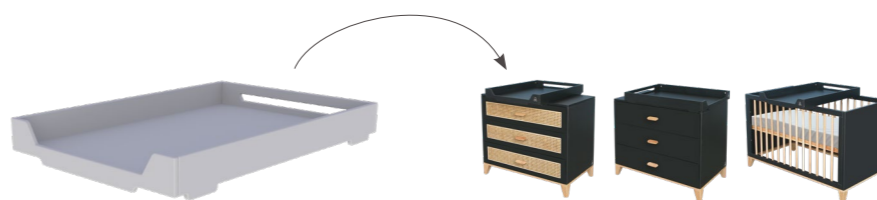

BOX À LANGER • Pour commode et lits 60 x 120 cm & 70 x 140 cm
Dimensions : 77.4 x 54.5 x H 9.5 cm
Bois massif & MDF • Peinture à base d'eau
Couleurs : □ Neige, ■ Silex, ■ Lune, ■ Onyx, ■ Ardoise
Adaptable sur les commodes dans les deux sens, et sur les lits 120 et 140
Poids : 6 kilos (1 carton)
Ref : LEO23001V2 (Neige), LEO23006V2 (Sillex), LEO23010V2 (Lune), LEO23023V2 (Onyx), LEO23011V2 (Ardoise)

Pour les chambres Marélie, Marélia, Naïa, Nami, Océane, Océania