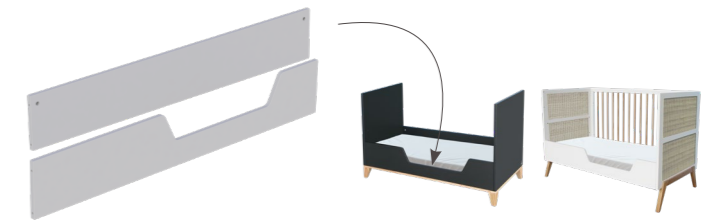

CÔTÉS ÉVOLUTIFS 140 • Pour lit 70 x 140 cm
Dimensions : 140 x 22 x H 1.8 cm
MDF • Peinture à base d'eau
Couleurs : ☐ Neige, ☒ Silex, ☐ Lune, ☒ Onyx, ☒ Ardoise
Poids : 8 kilos (1 carton)
Ref : LEO20201V2 (Neige), LEO20206V2 (Silex), LEO20210V2 (Lune),
LEO20223V2 (Onyx), LEO20211V2 (Ardoise)