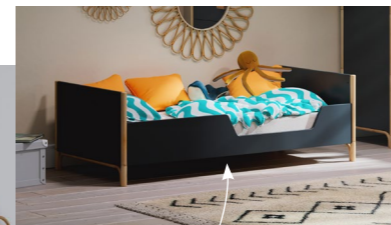

LIT ÉVOLUTIF

2 formats disponibles :
60 x 120 cm & 70 x 140 cm

LES +

Portes et tiroirs à fermeture douce
Box à langer amovible

Barreaux
en rotin

Poignées
en rotin

Pieds de meuble
en rotin

LIT ÉVOLUTIF 60 X 120 cm - OCÉANE