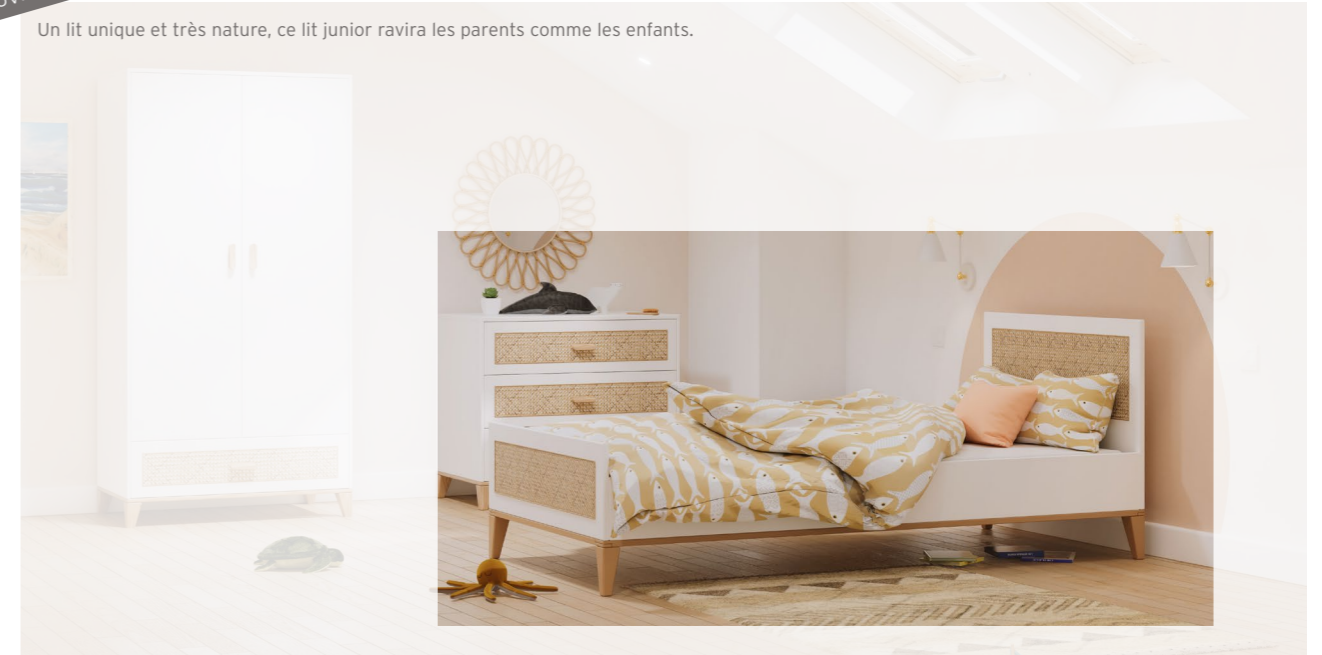

LIT JUNIOR 90 X 200 cm - NAMI

NOUVEAUTÉ

Un lit unique et très nature, ce lit junior ravira les parents comme les enfants.

Dimensions extérieures : 204.2 x 94.3 x H 82 cm • Pour matelas 90 x 200 cm • Lattes en bois massif
Bois massif & MDF • Cannage de rotin sur tête et pied de lit • Peinture à base d'eau
Couleurs : ☐ Neige ou ☒ Onyx
45 kilos (2 cartons) • Ref : NAM011601 (Neige) / NAM011623 (Onyx)