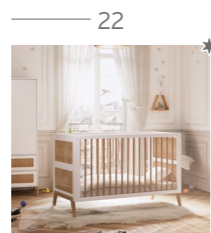

SOMMAIRE

- 06 Les avantages Théo
- 08 Le rotin
- 76 Les options
- 80 Les engagements de Théo
- 82 L'équipe Théo

* NOUVEAUTÉ

MARÉLIA

- LIT 120 : 2 hauteurs de sommier / LIT 140 : 3 hauteurs de sommier
- 1 côté évolutif
- ** 2 côtés évolutifs

COQUILLAGE, TÉTHYS

LIT 120**

MARÉLIE, MARÉLIA, NAÏA, NAMI, OCÉANE, OCÉANIA,
SOPHIE LA GIRAFE

LIT 120* lit enfant** sofa

NAÏA, NAMI, OCÉANE, OCÉANIA

LIT 140* lit enfant**

LIT 140* lit enfant** sofa bureau

MARÉLIA, NAMI, OCÉANIA

LIT JUNIOR

MARÉLIA, NAMI, OCÉANIA

BERCEAU

MARÉLIA, NAMI, OCÉANIA

TABLE À LANGER

MARÉLIE, MARÉLIA, NAÏA, NAMI, OCÉANE, OCÉANIA,
SOPHIE LA GIRAFE

ARMOIRE

COMMODE

POUR LA VIE, NATURELLEMENT