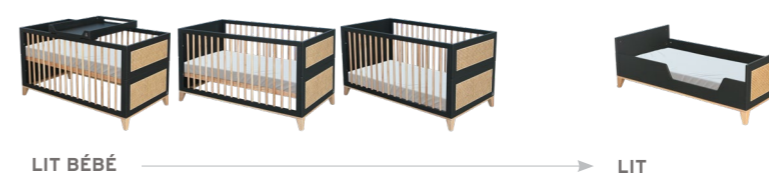

LIT ÉVOLUTIF 60 X 120 cm - NAMI

Un lit à côtés évolutifs avec de jolis panneaux en cannage de rotin naturel, qui accueille bébé pour de douces nuits, et se transforme en lit enfant ou en sofa.

Dimensions extérieures : 124.2 x 65 x H 78 cm • Pour matelas 60 x 120 cm • 2 hauteurs de sommier
Bois massif & MDF • Cannage de rotin sur tête et pied de lit • Peinture à base d'eau
Couleurs : ☐ Neige ou ☒ Onyx
38 kilos (2 cartons) • Ref : NAM01101 (Neige) / NAM01123 (Onyx)
En option : box à langer & côtés évolutifs

ÉVOLUTIF

LIT ÉVOLUTIF 70 X 140 cm - NAMI

Un véritable cocon de bonheur avec de ravissants panneaux en cannage de rotin naturel, qui se transformera plus tard en lit pour grand enfant.

Dimensions extérieures : 144.2 x 75 x H 78 cm • Pour matelas 70 x 140 cm • 3 hauteurs de sommier
Bois massif & MDF • Cannage de rotin sur tête et pied de lit • Peinture à base d'eau
Couleurs : ☐ Neige ou ☒ Onyx
43 kilos (2 cartons) • Ref : NAM01201 (Neige) / NAM01223 (Onyx)
En option : box à langer & côtés évolutifs

ÉVOLUTION