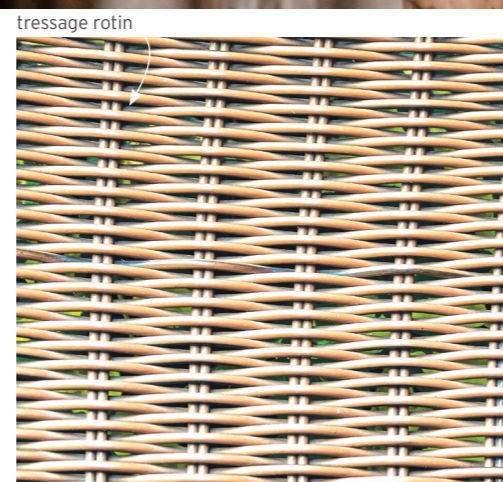

LE ROTIN

Depuis 2021, la collection Théo a vu l'introduction du rotin naturel sans transformation : en canne de rotin, en cannage ou en tressage.

Le rotin est une matière naturelle originaire d'Asie du Sud-Est, produite par différentes espèces de palmiers grimpants à fort développement. Il peut être fin et sans épine ou épais, long, très épineux et avec de grandes feuilles.

Résistant aux chocs, imputrescible, léger et souple, il est utilisé pour des meubles d'intérieur et d'extérieur et permet de réaliser des tressages.

POURQUOI LE ROTIN EST-IL ÉCOLOGIQUE ?

Il pousse 7 fois plus vite qu'un arbre, et chaque liane peut mesurer jusqu'à 200 mètres. Utile et prolifique, le rotin est une fibre écologique qui n'est pas en danger de disparition.

Une belle canne de rotin épaisse demande davantage de temps : il lui faut 20 à 30 ans pour atteindre sa maturité.

La coupe est faite à la main et la base de la liane est replantée, de manière à pouvoir repousser. Une fois coupée, la liane est divisée en différentes parties : la tige est classée par épaisseur et la peau est réservée aux tressages.

Le rotin permet aux populations locales de continuer à habiter les forêts tropicales dans lesquelles il pousse, incitant l'écosystème à perdurer et fournissant une bonne alternative à l'exploitation de ces forêts à grande échelle.